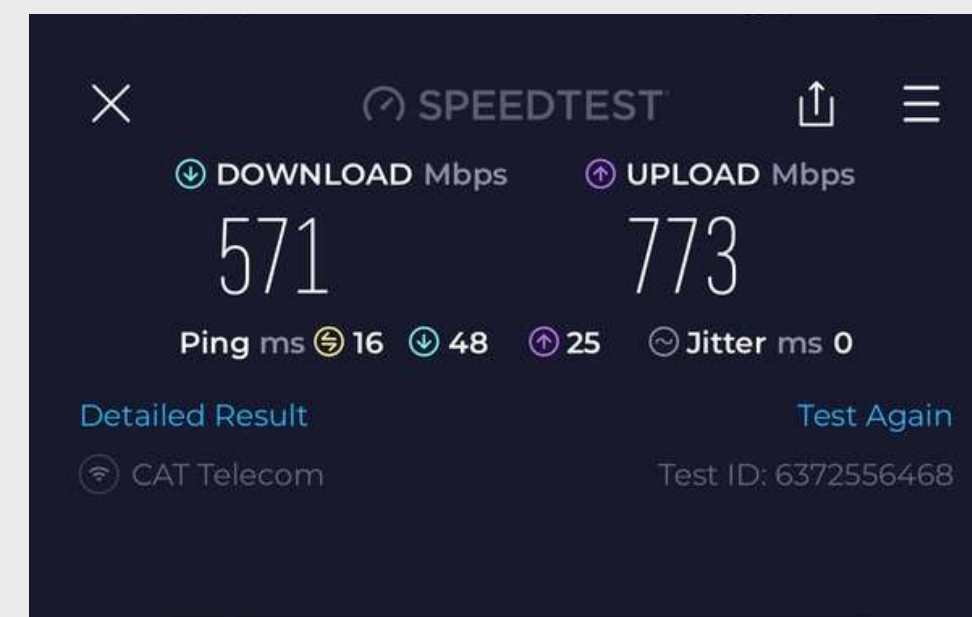

UTRUSTNING

Med reservation för förändringar

- KALL/VARMVATTEN DISPENSER PÅ BÅDA VÅNINGAR
- FULLT UTRUSTADE KÖK PÅ BÅDA VÅNINGAR
- A/C I ALLA SOVRUM & SÄLLSKAPSRUM
- EGET 500+ MBIT FIBER BREDBAND & SNABBT WIFI I HUSET
- EXTERN TRAPPA FÖR ENKEL TILLGÅNG TILL ÖVERVÅNING
- FOTDUSCH VID ENTRÉ
- UTÖVER STANDARD KÖKSUTRUSTNING FINNS ÄVEN MIXER & VÅFFELJÄRN
- SAMSUNG FRAME TV 43", APPLE TV, SONOS