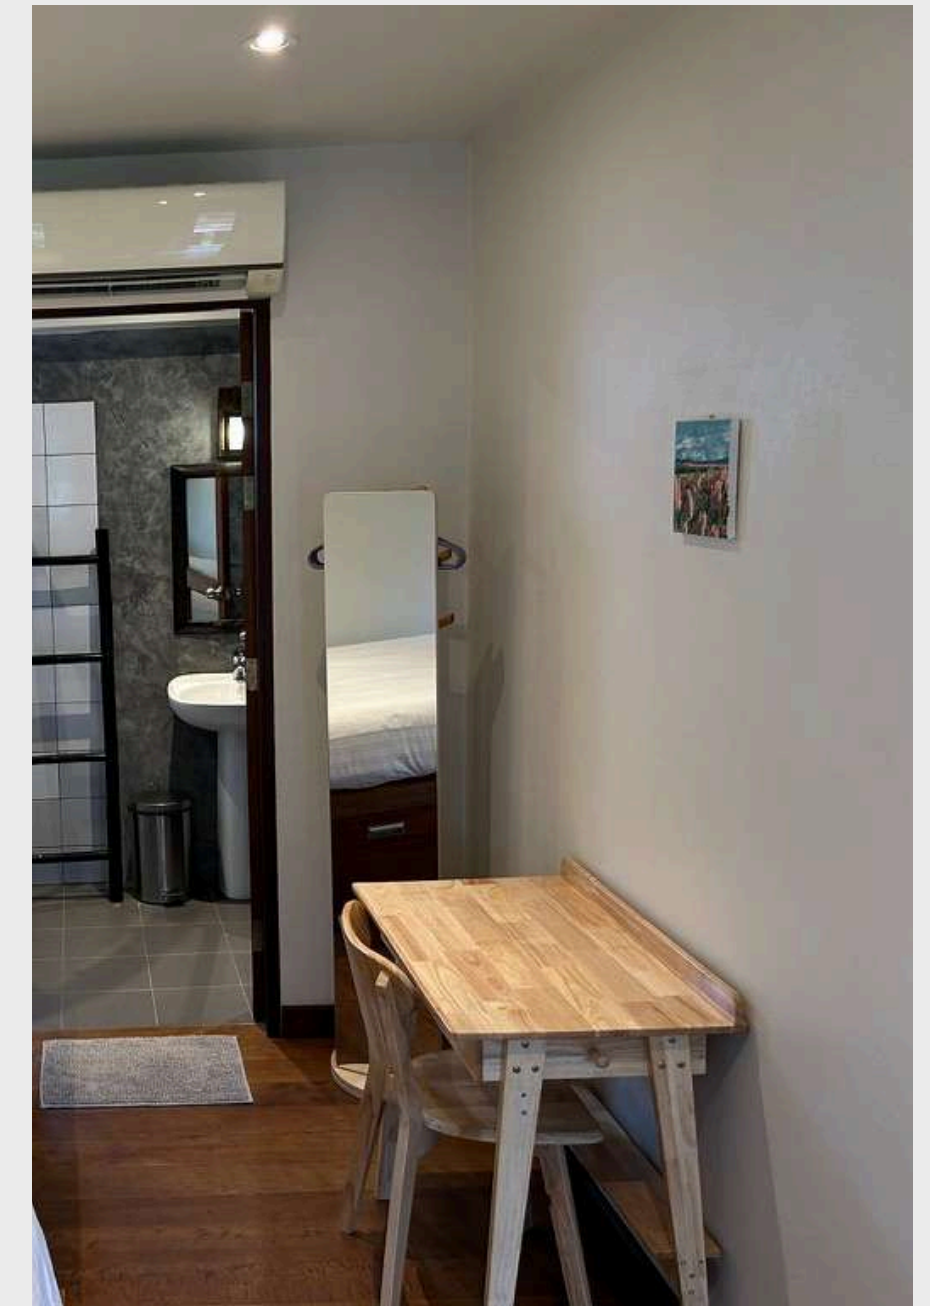

Villa 14

Slow Down

8 sängplatser, 4 sovrum, 4 badrum, 2 kök och härlig terass med utsikt mot hav och berg.

VÄLKOMMEN TILL VILLA 14

Välkommen till denna rymliga och välutrustade villa som passar perfekt för den stora familjen eller två mindre familjer. Villan har fyra sovrum med totalt åtta sovplatser. Varje sovrum är utrustat med ett eget badrum som inkluderar dusch och toalett, vilket ger hög komfort och avskildhet.

Den moderna inredningen harmoniserar med praktiska detaljer som duschväggar, miljöanpassad konst, en ny Smart-TV från 2024 och Sonos-högtalare på båda våningsplanen.

Med egen fiberanslutning och flera arbetsplatser är villan perfekt för dig som söker en lugn och tekniskt välfungerande miljö för arbete eller studier.

NEDERVÅNING

2 rymliga sovrum med separata badrum och en arbetsplats

NEDERVÅNING

Uteplats med gunga & loungesoffa

OVANVÅNING

Master bedroom med badrum & arbetsplats

OVANVÅNING

Sovrum med två enkelsängar, badrum & arbetsplats

VÄLKOMMEN!

Boka din vistelse idag

+66-935 7676 71

bokningen@slowdownlanta.se

A nighttime photograph of a modern two-story house. The house has a white facade and a dark brown balcony with a wooden railing. The balcony is illuminated from within, and there are small lights on the balcony posts. The ground floor has large windows with white curtains, some of which are lit from inside. A dark green hedge runs along the front of the house. To the right, there is an external staircase with a dark railing leading to an upper level. The sky is a deep blue, and the overall scene is lit with warm, ambient lighting.