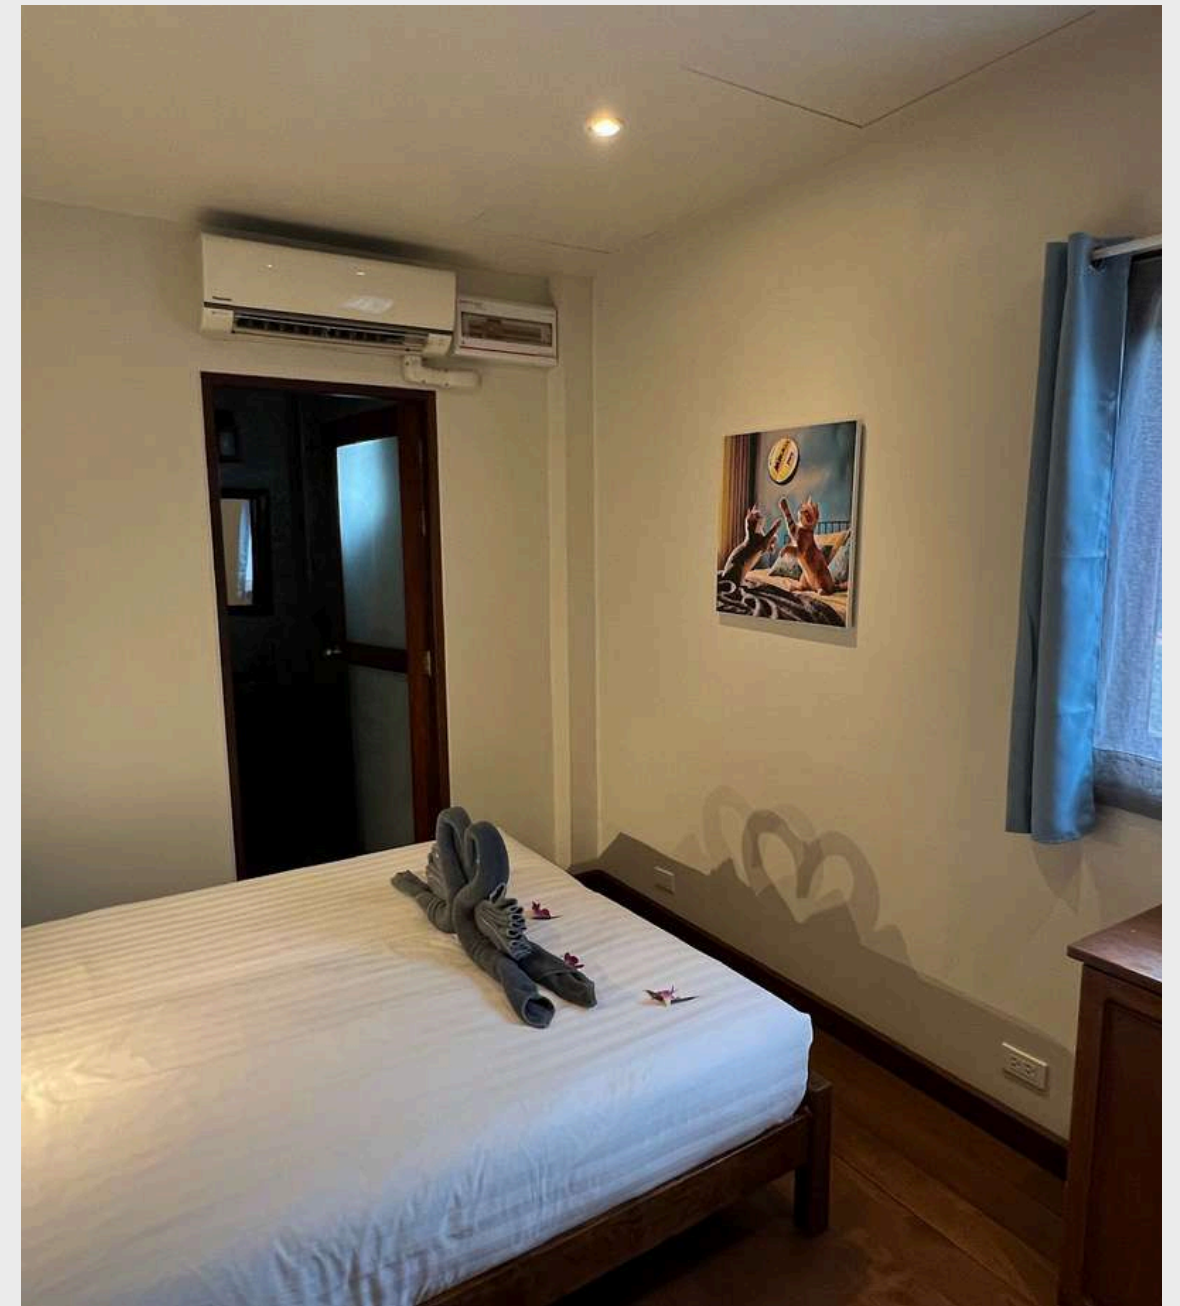

Villa 14

Slow Down

8 sängplatser, 4 sovrum, 4 badrum, 2 kök och härlig terass med utsikt mot hav och berg.

VÄLKOMMEN TILL VILLA 14

Välkommen till denna rymliga och välutrustade villa som passar perfekt för den stora familjen eller två mindre familjer. Villan har fyra sovrum med totalt åtta sovplatser. Varje sovrum är utrustat med ett eget badrum som inkluderar dusch och toalett, vilket ger hög komfort och avskildhet.

Den moderna inredningen harmoniserar med praktiska detaljer som duschväggar, miljöanpassad konst, en ny Smart-TV från 2024 och Sonos-högtalare på båda våningsplanen.

Med egen fiberanslutning och flera arbetsplatser är villan perfekt för dig som söker en lugn och tekniskt välfungerande miljö för arbete eller studier.

NEDERVÅNING

2 rymliga sovrum med separata badrum och en arbetsplats

NEDERVÅNING

Uteplats med gunga & loungesoffa

OVANVÅNING

Master bedroom med badrum & arbetsplats

OVANVÅNING

Sovrum med två enkelsängar, badrum & arbetsplats

VÄLKOMMEN!

Boka din vistelse idag

+66-935 7676 71

bokningen@slowdownlanta.se

A nighttime photograph of a modern two-story house. The house has a white facade and a dark brown balcony with a wooden railing. The balcony is illuminated from within, and there are small lights on the balcony posts. The ground floor has large windows with white curtains, some of which are lit from inside. A dark green hedge runs along the front of the house. To the right, there is an external staircase with a dark railing leading to an upper level. The sky is a deep blue, and the overall scene is lit with warm, ambient lighting.