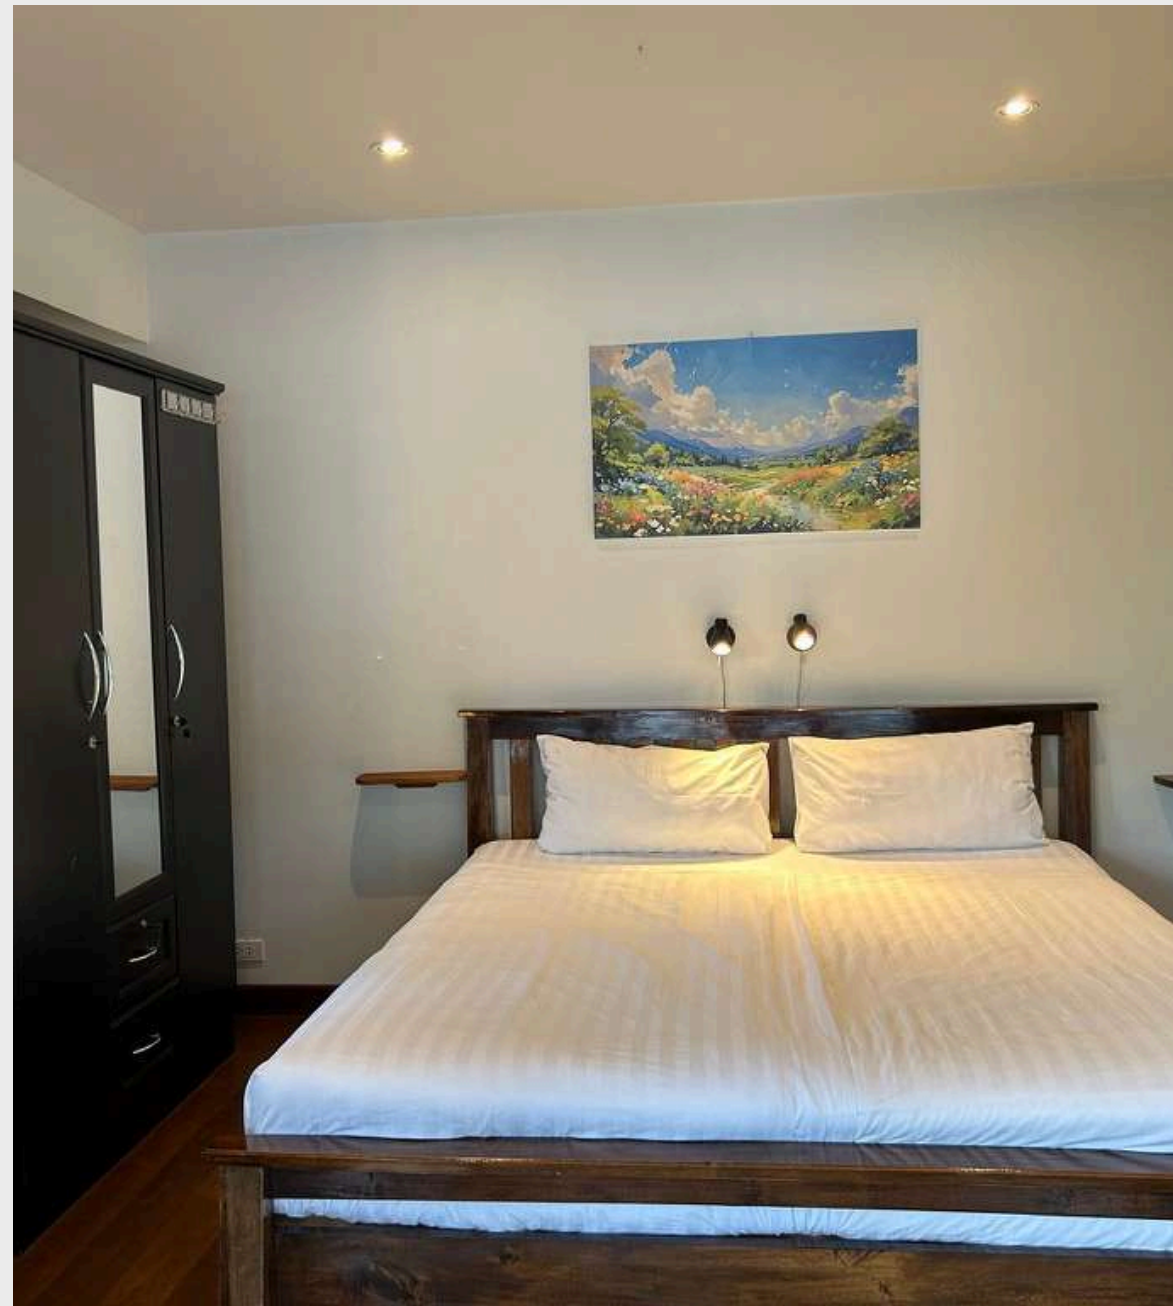

Villa 14

Slow Down

8 sängplatser, 4 sovrum, 4 badrum, 2 kök och härlig terass med utsikt mot hav och berg.

VÄLKOMMEN TILL VILLA 14

Välkommen till denna rymliga och välutrustade villa som passar perfekt för den stora familjen eller två mindre familjer. Villan har fyra sovrum med totalt åtta sovplatser. Varje sovrum är utrustat med ett eget badrum som inkluderar dusch och toalett, vilket ger hög komfort och avskildhet.

Den moderna inredningen harmoniserar med praktiska detaljer som duschväggar, miljöanpassad konst, en ny Smart-TV från 2024 och Sonos-högtalare på båda våningsplanen.

Med egen fiberanslutning och flera arbetsplatser är villan perfekt för dig som söker en lugn och tekniskt välfungerande miljö för arbete eller studier.

NEDERVÅNING

2 rymliga sovrum med separata badrum och en arbetsplats

NEDERVÅNING

Uteplats med gunga & loungesoffa

OVANVÅNING

Master bedroom med badrum & arbetsplats

OVANVÅNING

Sovrum med två enkelsängar, badrum & arbetsplats

VÄLKOMMEN!

Boka din vistelse idag

+66-935 7676 71

bokningen@slowdownlanta.se

A nighttime photograph of a modern two-story house. The house has a white facade and a dark brown balcony with a wooden railing. The balcony is illuminated from within, and there are small lights on the balcony posts. The ground floor has large windows with white curtains, some of which are lit from inside. A dark green hedge runs along the front of the house. To the right, there is an external staircase with a dark railing leading to an upper level. The sky is a deep blue, and the overall scene is lit with warm, ambient lighting.