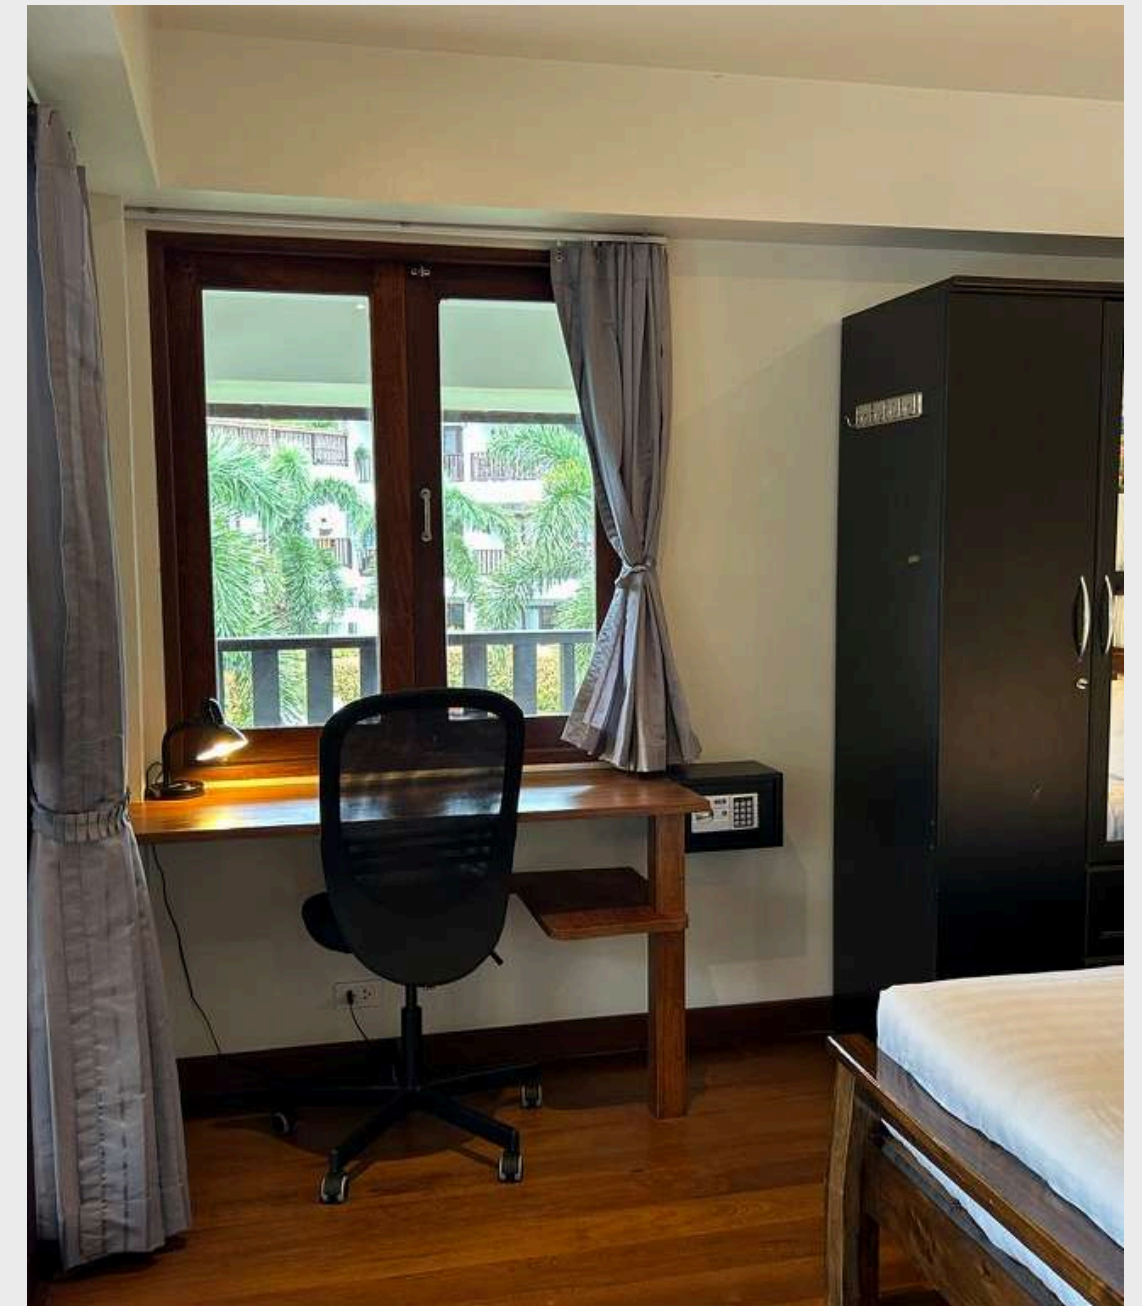

Villa 14

Slow Down

8 sängplatser, 4 sovrum, 4 badrum, 2 kök och härlig terass med utsikt mot hav och berg.

VÄLKOMMEN TILL VILLA 14

Välkommen till denna rymliga och välutrustade villa som passar perfekt för den stora familjen eller två mindre familjer. Villan har fyra sovrum med totalt åtta sovplatser. Varje sovrum är utrustat med ett eget badrum som inkluderar dusch och toalett, vilket ger hög komfort och avskildhet.

Den moderna inredningen harmoniserar med praktiska detaljer som duschväggar, miljöanpassad konst, en ny Smart-TV från 2024 och Sonos-högtalare på båda våningsplanen.

Med egen fiberanslutning och flera arbetsplatser är villan perfekt för dig som söker en lugn och tekniskt välfungerande miljö för arbete eller studier.

NEDERVÅNING

2 rymliga sovrum med separata badrum och en arbetsplats

NEDERVÅNING

Uteplats med gunga & loungesoffa

OVANVÅNING

Master bedroom med badrum & arbetsplats

OVANVÅNING

Sovrum med två enkelsängar, badrum & arbetsplats

VÄLKOMMEN!

Boka din vistelse idag

+66-935 7676 71

bokningen@slowdownlanta.se

A nighttime photograph of a modern two-story house. The house has a white facade and a dark brown balcony with a wooden railing. The balcony is illuminated from within, and there are small lights on the balcony posts. The ground floor has large windows with white curtains, some of which are lit from inside. A dark green hedge runs along the front of the house. To the right, there is an external staircase with a dark railing leading to an upper level. The sky is a deep blue, and the overall scene is lit with warm, ambient lighting.